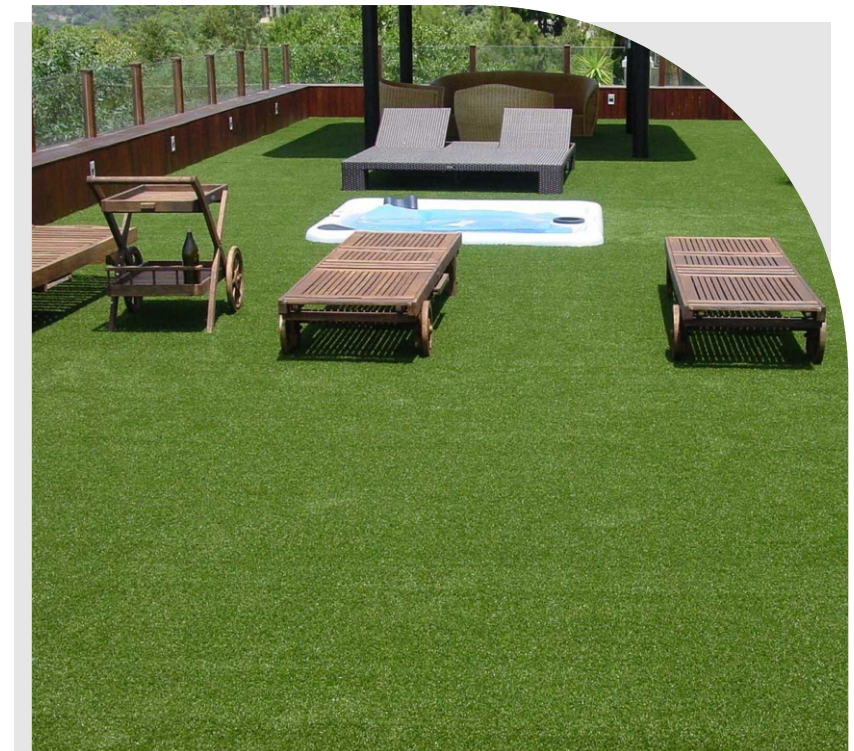

JUPITER 3D - 35 mm

LONGÉVITÉ & RÉSILIENCE

Il intègre le fil 3D qui combine trois brins différents au sein d'un même gazon pour renforcer son réalisme et sa résistance. L'un d'eux adopte le profilé en forme de losange qui confère au Jupiter 3D son toucher soyeux. Ce gazon synthétique est garanti 10 ans.

Le vert forcé du gazon Jupiter 3D 35 mm est une invitation à venir profiter de sa douceur.

3 critères de choix

DOUCEUR
RÉSILIENCE
CONFORT

Caractéristiques

Indice de performance