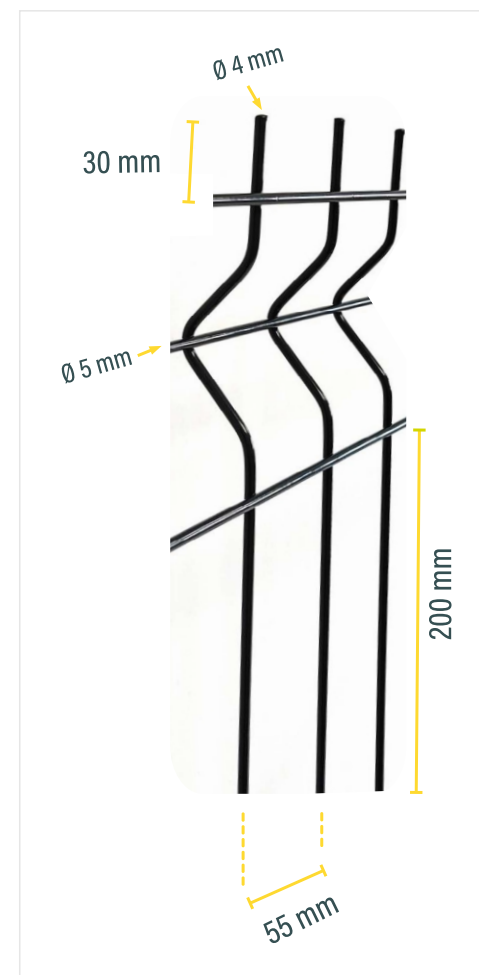

Référence	Code EAN	Couleur	Hauteur (m)	Nb de plis
F8007596	3221888075967	RAL 6005	1,03	2
F8007597	3221888075974		1,23	2
F8007598	3221888075981		1,53	3
F8007599	3221888075998		1,73	3
F8007600	3221888076001		1,93	3
F8008596	3221888085966	RAL 7016	1,03	2
F8008597	3221888085973		1,23	2
F8008598	3221888085980		1,53	3
F8008599	3221888085997		1,73	3
F8008600	3221888086000		1,93	3