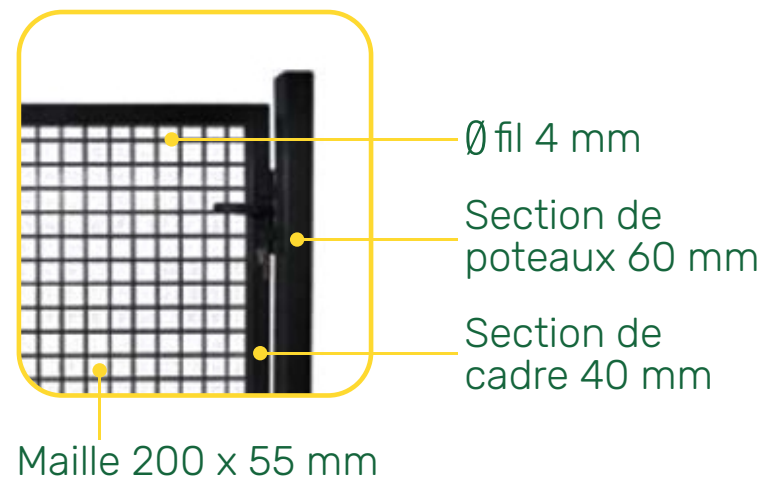

OCCULATION

KITS POUR PANNEAUX DE LARGEUR 2,50M

- Chaque kit contient 45 lames de 48 mm, 2 lames de rive de 41 mm, 2 lisses de finition, 50 clips de fixation et 4 ou 6 profils de plis de dimensions différentes pour s'adapter à la plupart des panneaux du marché

PORTILLON GARDEN PRO

PORTAILS et PORTILLONS

- Cadre et poteaux carrés, Quincaillerie en Inox
- Clés et Barillet européens fournis
- Largeur de passage : 87 cm
- Largeur hors tout : 1,05 m (règlable +/- 2 cm)