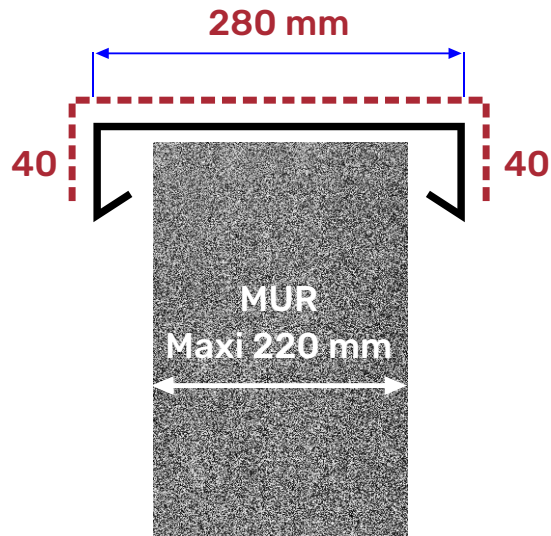

> Acier Prêlaqué 75 / 100

Possibilité de faire du sur-mesure

NOS COULEURS	Noir 9005
	Blanc 9010
	Anthracite 7016