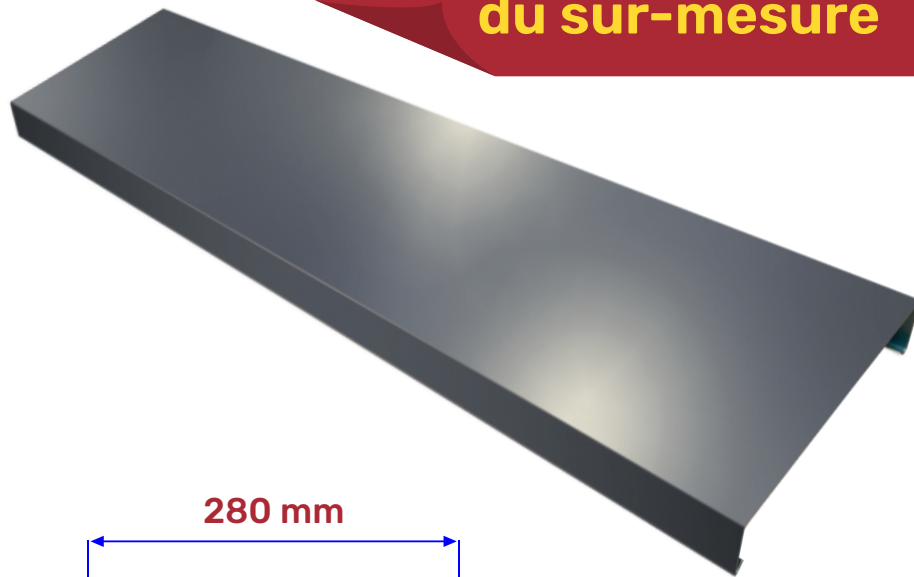

> Acier Prêlaqué 75 / 100

Possibilité de faire du sur-mesure

NOS COULEURS	Noir 9005
	Blanc 9010
	Anthracite 7016