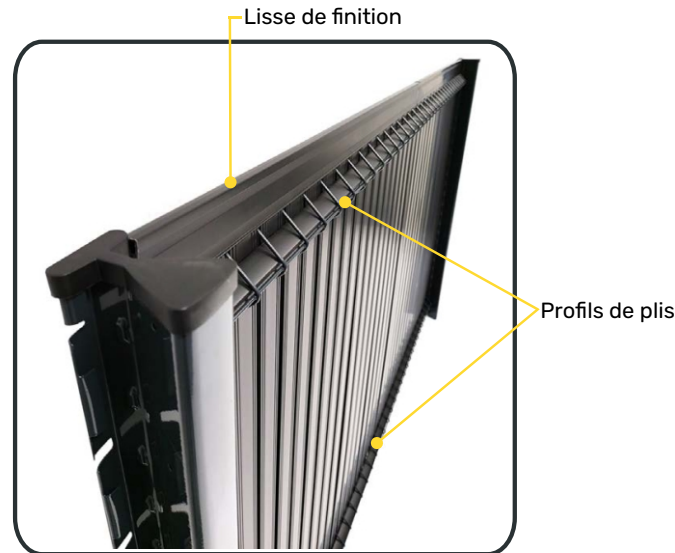

LAMES PVC RIGIDES

OCCULATION

KITS POUR PANNEAUX DE LARGEUR 2,50M

- Chaque kit contient 45 lames de 48 mm, 2 lames de rive de 41 mm, 2 lisses de finition, 50 clips de fixation et 4 ou 6 profils de plis de dimensions différentes pour s'adapter à la plupart des panneaux du marché

1 kit permet d'occulter 1 panneau de 2,50 m

Référence	Code EAN	Couleur	Hauteur (m)
F9050004	3221889500048	RAL 7016	1,03
F9050000	3221889500000		1,23
F9050001	3221889500017		1,53
F9050002	3221889500024		1,73
F9050003	3221889500031		1,93