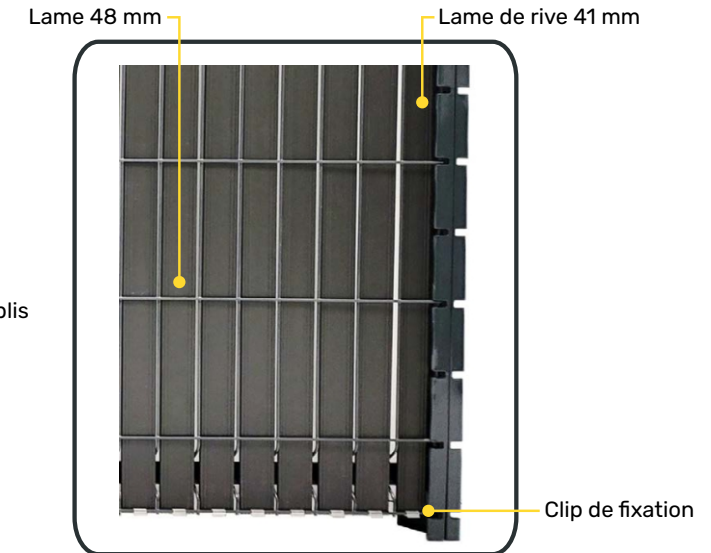

LAMES PVC RIGIDES

OCCULATION

KITS POUR PANNEAUX DE LARGEUR 2,50M

- Chaque kit contient 45 lames de 48 mm, 2 lames de rive de 41 mm, 2 lisses de finition, 50 clips de fixation et 4 ou 6 profils de plis de dimensions différentes pour s'adapter à la plupart des panneaux du marché

1 kit permet d'occulter 1 panneau de 2,50 m

Référence	Code EAN	Couleur	Hauteur (m)
F9050004	3221889500048	RAL 7016	1,03
F9050000	3221889500000		1,23
F9050001	3221889500017		1,53
F9050002	3221889500024		1,73
F9050003	3221889500031		1,93