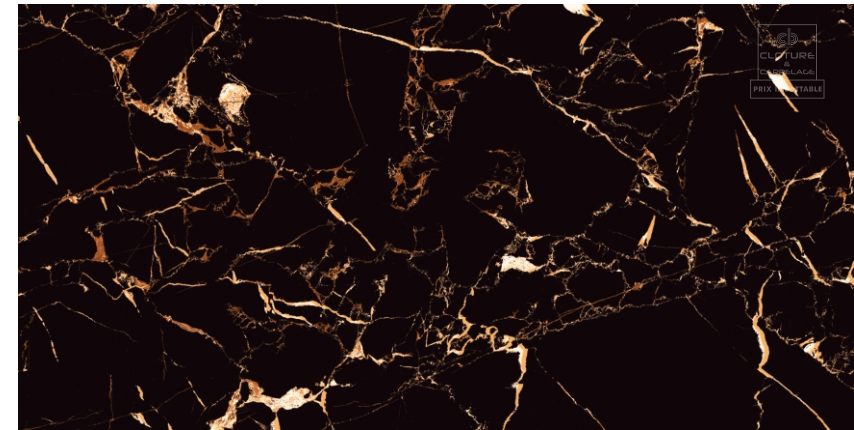

 Dimension 60x120cm
 Couleur Noir
 Effet Poli Brillant

CLOTURE & CARRELAGE

-  GRAND & POLYVALENT
-  RESISTANT
-  DURABLE & ECOLOGIQUE
-  FACILE A INSTALLER
-  MODULABLE
-  SUPÉRIORITÉ TECHNIQUE

NERVUS

SOLS & MUR